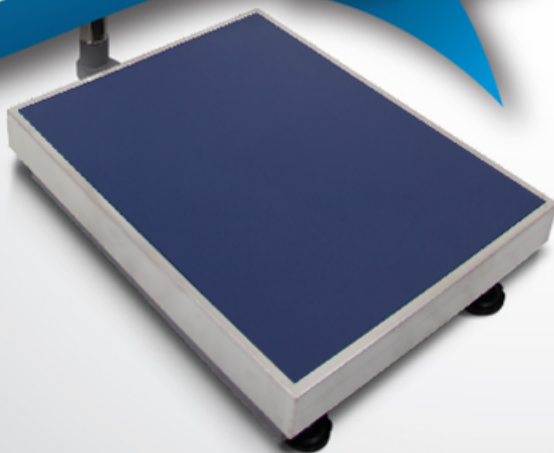

Báscula de Recibo BCR

Kilos de a kilo

- Asegúrese que sus proveedores le entreguen lo justo, elimine pérdidas y comience a ver ganancias significativas.
- Trabajo de uso rudo y fácil desplazamiento.
- Batería recargable incluida.

Descripción

- Bascula electrónica de recibo, además indica pesa, introducimos precio por kilo y calcula el total a pagar.
- Con batería recargable, podemos trabajarla todo el día sin necesidad de conectar a la corriente eléctrica. Ideal para restaurantes, hoteles, misceláneas, recauderías.

Especificaciones

- Capacidad: 150 Kg x 50 g / 100 Kg x 20 g
- Batería: Recargable, 180 hrs continuas
- Tara: 100 % negativa
- Plataforma: Acero Inoxidable 500 mm x 400mm
- Temperatura de trabajo: 0°C a 40°C